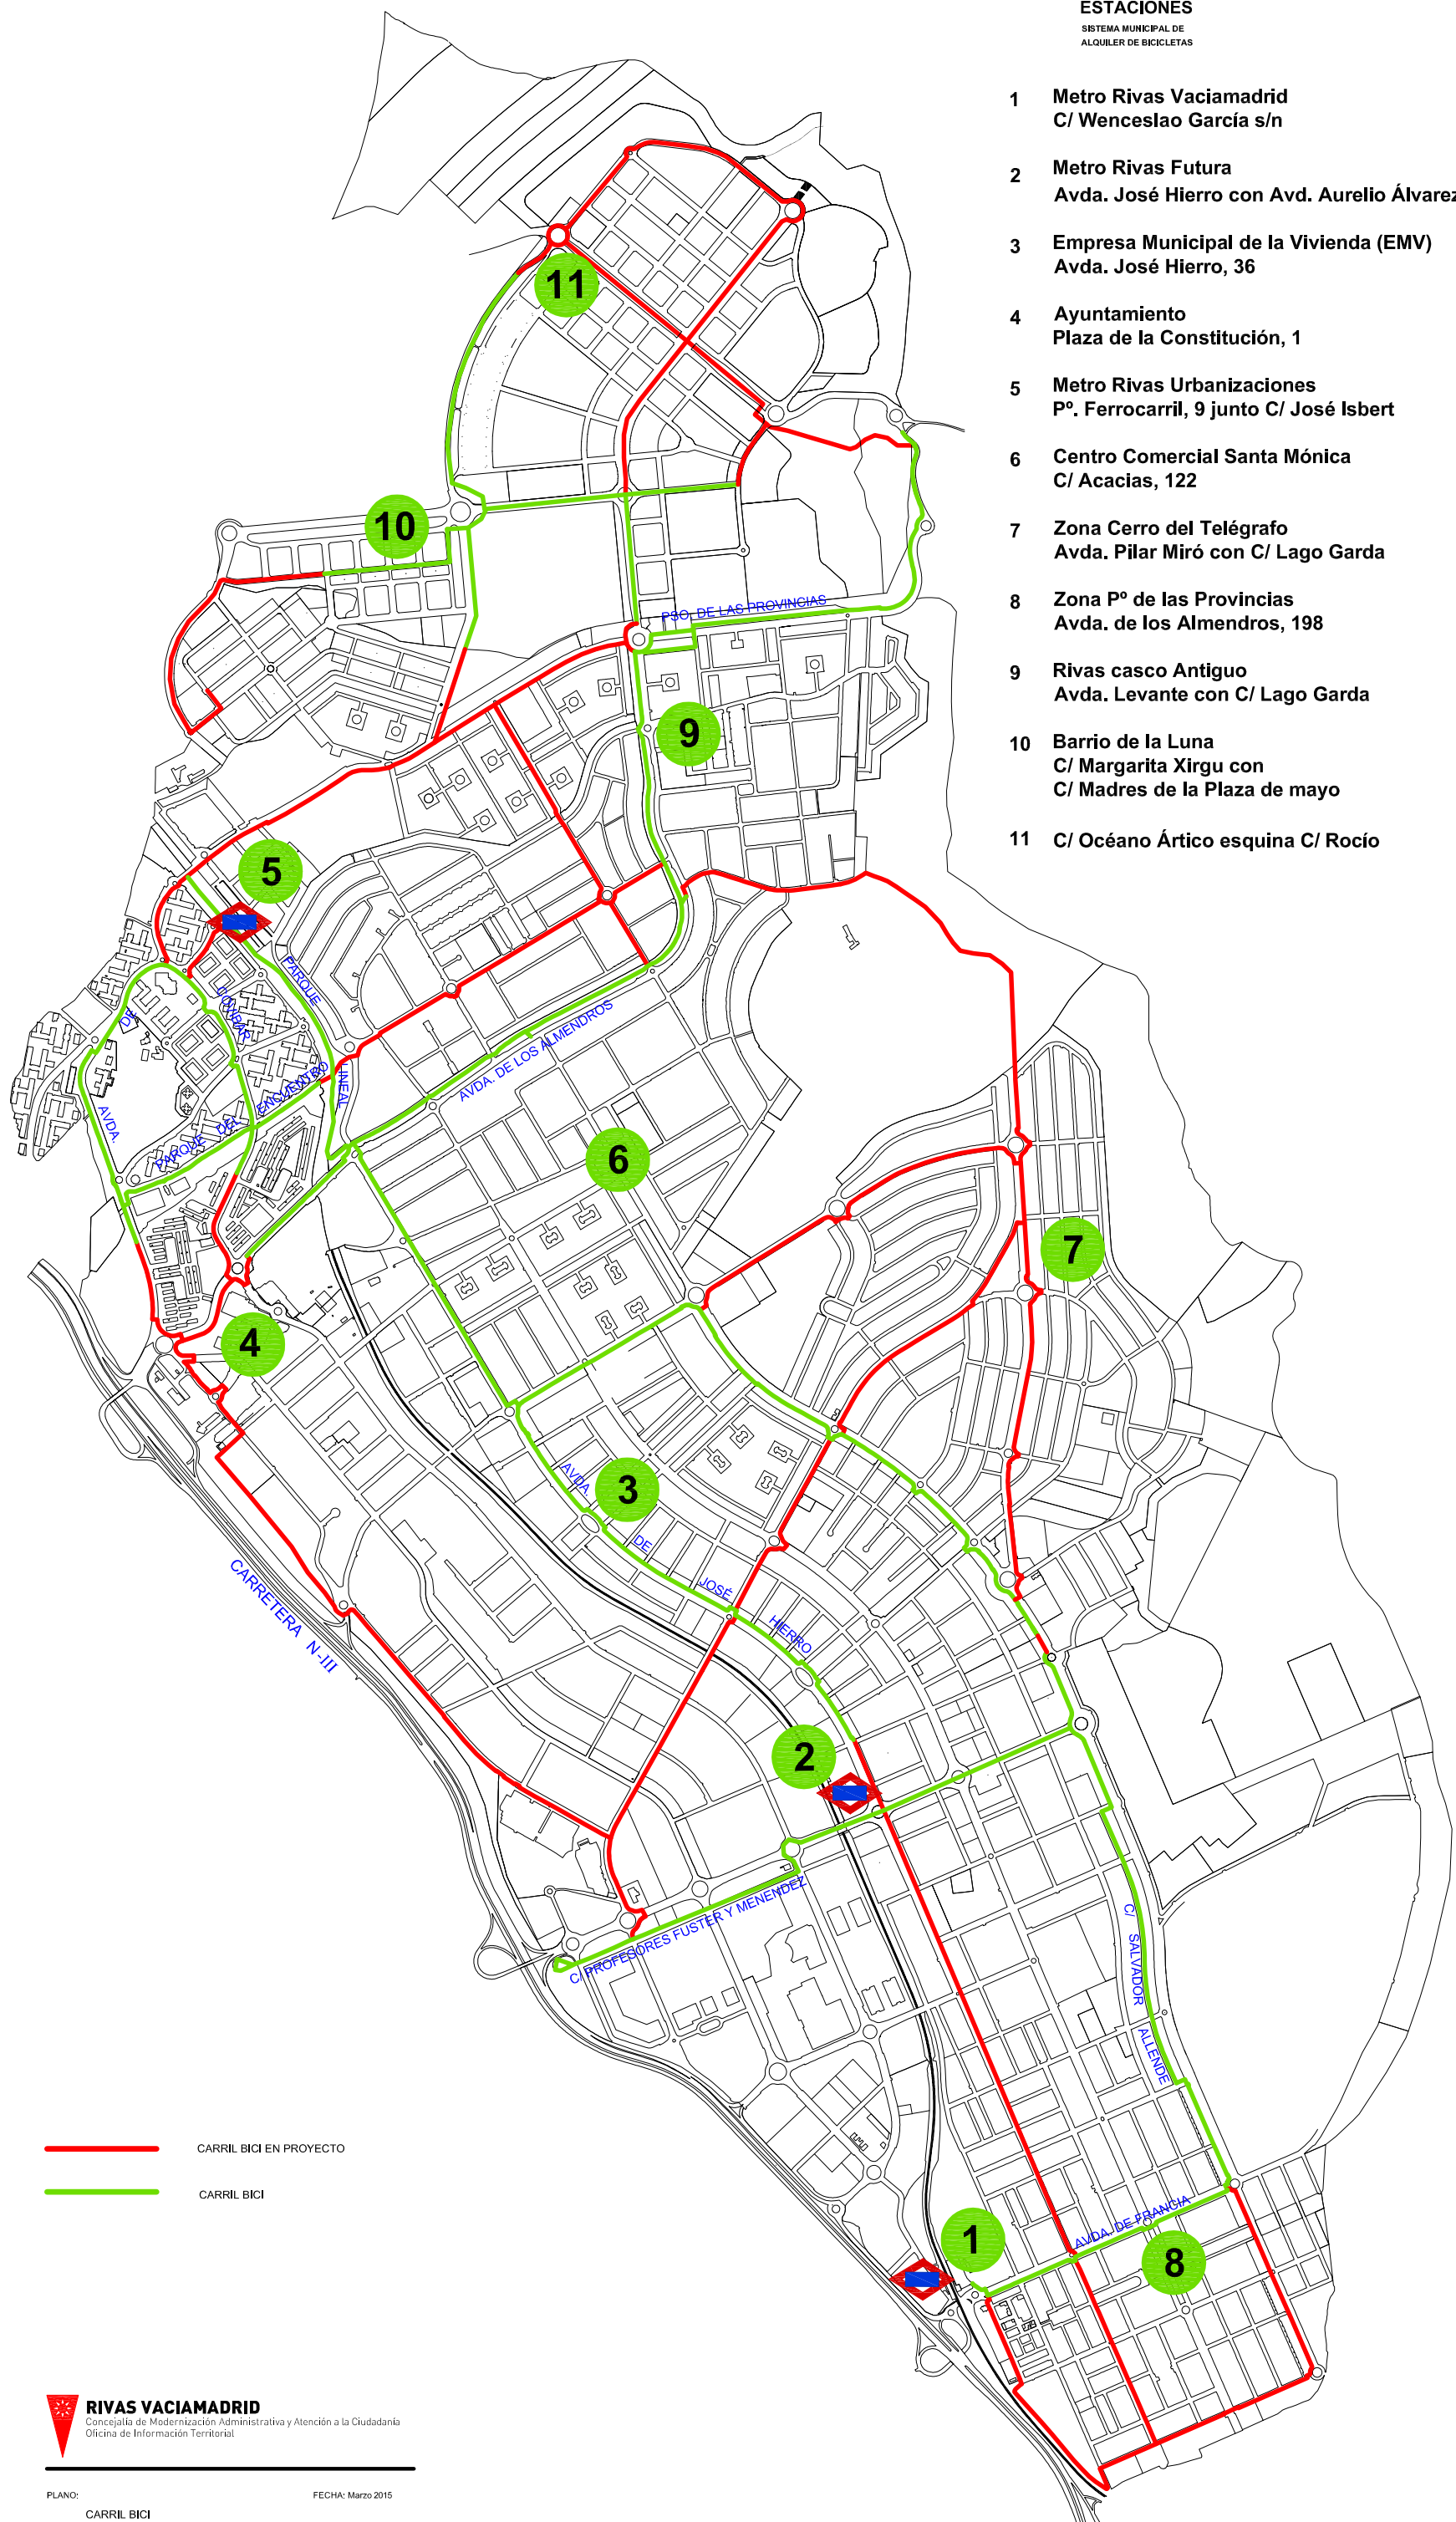

ESTACIONES
SISTEMA MUNICIPAL DE
ALQUILER DE BICICLETAS

- 1 Metro Rivas Vaciamadrid
C/ Wenceslao García s/n
- 2 Metro Rivas Futura
Avda. José Hierro con Avd. Aurelio Álvarez
- 3 Empresa Municipal de la Vivienda (EMV)
Avda. José Hierro, 36
- 4 Ayuntamiento
Plaza de la Constitución, 1
- 5 Metro Rivas Urbanizaciones
Pº. Ferrocarril, 9 junto C/ José Isbert
- 6 Centro Comercial Santa Mónica
C/ Acacias, 122
- 7 Zona Cerro del Telégrafo
Avda. Pilar Miró con C/ Lago Garda
- 8 Zona Pº de las Provincias
Avda. de los Almendros, 198
- 9 Rivas casco Antiguo
Avda. Levante con C/ Lago Garda
- 10 Barrio de la Luna
C/ Margarita Xirgu con
C/ Madres de la Plaza de mayo
- 11 C/ Océano Ártico esquina C/ Rocío

— CARRIL BICI EN PROYECTO
— CARRIL BICI